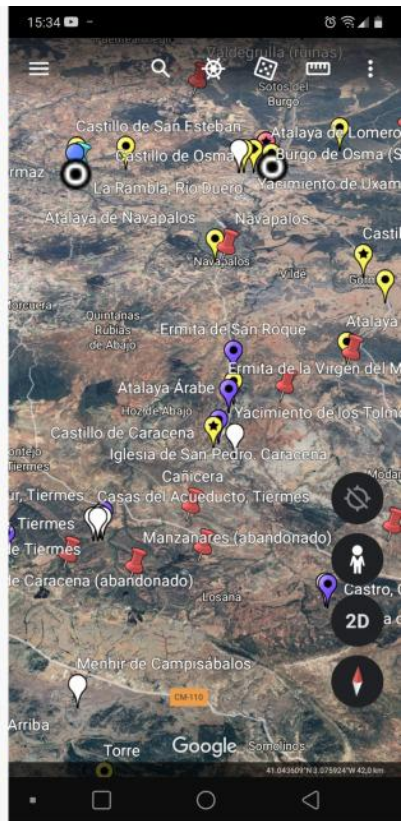

# LUGARES DE ESPAÑA

en **GOOGLE Earth**

**Cómo integrar**

***LUGARES DE ESPAÑA en la App GOOGLE Earth***  
(en smartphone o tablet)

Para utilizar la herramienta **LUGARES DE ESPAÑA** con la app Google Earth en tu smartphone o tablet, una vez descargada e instalada la app Google Earth en tu dispositivo móvil, simplemente tendrás que abrir el archivo con la versión completa de **LUGARES DE ESPAÑA** o los archivos de los Packs específicos que te interesen en formato **.KML** de la siguiente forma:

- Abre la aplicación Google Earth de tu smartphone o tablet.  
- Ve arriba a la izquierda y despliega el menú de Opciones (icono con tres rayitas horizontales).

- Elige "Proyectos" y pulsa en "Abrir".

- A continuación elige la opción "Importar archivo KML" y selecciona el archivo de **LUGARES DE ESPAÑA** en formato **.KML** que te interese.

Y ya está, simplemente haciendo clic en los WPTs de tu interés, **¡ya puedes realizar fácilmente un maravilloso Tour Virtual por España** o empezar a planificar cómodamente tus rutas y excursiones por la zona de España que elijas!