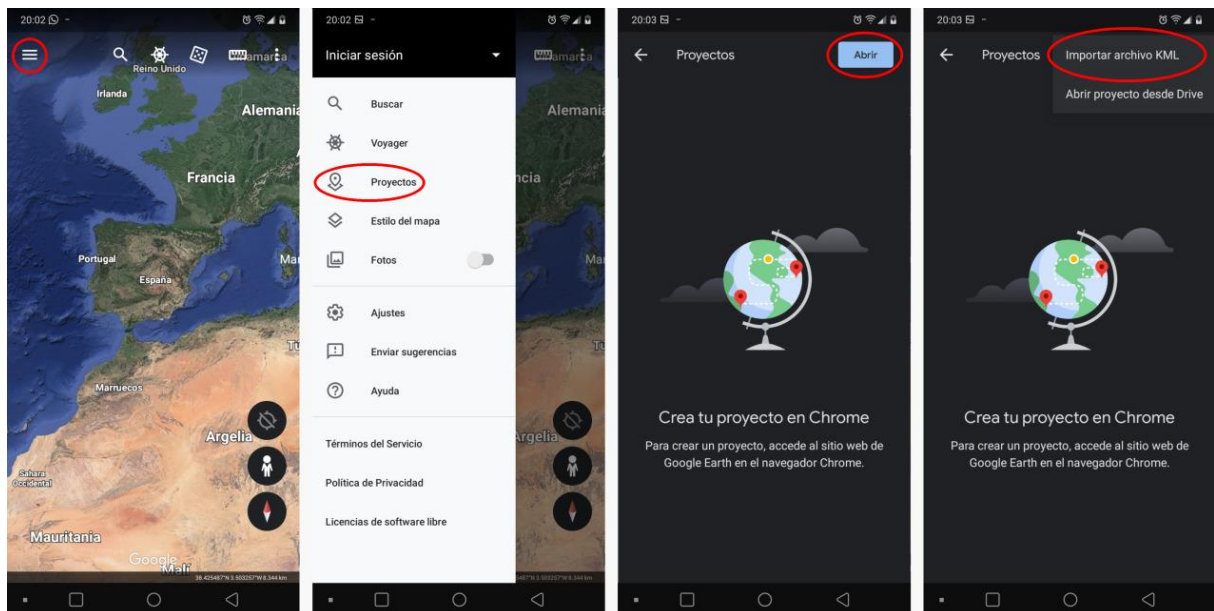

# LUGARES DE ESPAÑA

en **GOOGLE Earth**

**Cómo integrar**

***LUGARES DE ESPAÑA en la App GOOGLE Earth***  
(en smartphone o tablet)

Para utilizar la herramienta **LUGARES DE ESPAÑA** con la app Google Earth en tu smartphone o tablet, una vez descargada e instalada la app Google Earth en tu dispositivo móvil, simplemente tendrás que abrir el archivo con la versión completa de **LUGARES DE ESPAÑA** o los archivos de los Packs específicos que te interesen en formato **.KML** de la siguiente forma:

- Abre la aplicación Google Earth de tu smartphone o tablet.  
- Ve arriba a la izquierda y despliega el menú de Opciones (icono con tres rayitas horizontales).

- Elige "Proyectos" y pulsa en "Abrir".

- A continuación elige la opción "Importar archivo KML" y selecciona el archivo de **LUGARES DE ESPAÑA** en formato **.KML** que te interese.

Y ya está, simplemente haciendo clic en los WPTs de tu interés, **¡ya puedes realizar fácilmente un maravilloso Tour Virtual por España** o empezar a planificar cómodamente tus rutas y excursiones por la zona de España que elijas!